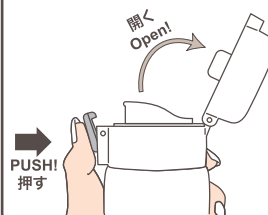

材質

- ・本体 / ステンレス鋼
- ・蓋 / ポリプロピレン
- ・ロック開閉ボタン / ABS樹脂、POM樹脂
- ・パッキン / シリコンゴム

専用パッケージ付き

大きさ比率

350ml

480ml

片手でらくらく!ロック付き ワンタッチ オープン

安全ロックのかけ方

保温効力とは

室温 20度 ± 2度において、製品に熱湯を飲み口の下端まで入れ、縦置きにした状態で熱湯が 95度 ± 1度になった時からキャップをして、1時間および6時間放置した場合のその湯の温度です。

保冷効力とは

室温 20度 ± 2度において、製品に冷水を飲み口の下端まで入れ、縦置きにした状態で水温が 4度 ± 1度の時からキャップをして、6時間放置した場合のその水の温度です。