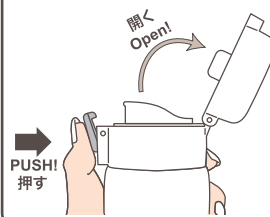

招き猫

4937996 950131

大きさ比率

350ml

480ml

片手でらくらく!ロック付き ワンタッチ オープン

安全ロックのかけ方

保温効力とは

室温 20度 ± 2度において、製品に熱湯を飲み口の下端まで入れ、縦置きにした状態で熱湯が 95度 ± 1度になった時からキャップをして、1時間および6時間放置した場合のその湯の温度です。

保冷効力とは

室温 20度 ± 2度において、製品に冷水を飲み口の下端まで入れ、縦置きにした状態で水温が 4度 ± 1度の時からキャップをして、6時間放置した場合のその水の温度です。

STAINLESS BOTTLE