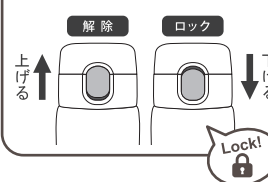

材質

- ・本体 / ステンレス鋼
- ・蓋 / ポリプロピレン
- ・ロック開閉ボタン / ABS樹脂、POM樹脂
- ・パッキン / シリコンゴム

専用パッケージ付き

大きさ比率

350ml

480ml

片手でらくらく!ロック付き ワンタッチ オープン

安全ロックのかけ方

保温効力とは

室温 20度 ± 2度において、製品に熱湯を飲み口の下端まで入れ、縦置きにした状態で熱湯が 95度 ± 1度になった時からキャップをして、1時間および6時間放置した場合のその湯の温度です。

保冷効力とは

室温 20度 ± 2度において、製品に冷水を飲み口の下端まで入れ、縦置きにした状態で水温が 4度 ± 1度の時からキャップをして、6時間放置した場合のその水の温度です。