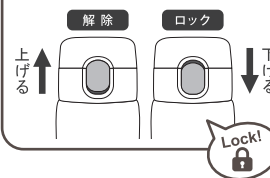

4937996 950094

WB001-4

花火

4937996 950100

商品仕様

- ・実容量 / 0.35L
- ・真空二重構造
- 保温効力 / 86度以上 (1時間)
62度以上 (6時間)
- 保冷効力 / 9度以下 (6時間)
- ・本体サイズ /
高さ 約 184mm × 幅 約 65mm
- ・重さ / 約 205g

材質

- ・本体 / ステンレス鋼
- ・蓋 / ポリプロピレン
- ・ロック開閉ボタン /
ABS樹脂、POM樹脂
- ・パッキン / シリコンゴム

招き猫

4937996 950131

大きさ比率

350ml

480ml

片手でらくらく!ロック付き ワンタッチ オープン

安全ロックのかけ方

保温効力とは

室温 20度 ± 2度において、製品に熱湯を飲み口の下端まで入れ、縦置きにした状態で熱湯が 95度 ± 1度になった時からキャップをして、1時間および6時間放置した場合のその湯の温度です。

保冷効力とは

室温 20度 ± 2度において、製品に冷水を飲み口の下端まで入れ、縦置きにした状態で水温が 4度 ± 1度の時からキャップをして、6時間放置した場合のその水の温度です。

STAINLESS BOTTLE