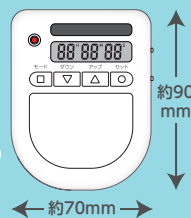

光って  
音が鳴って  
お知らせ

単4形乾電池  
2本使用  
(電池は別売りです。)

STUDY SELF  
学習タイマー スタディ セルフ

・SIZE・

# 学習に役立つタイマー

各 2,500円 (税込 各 2,750円)  
サイズ: 縦90×横70×厚さ30mm

ドリル等の 時間計測 や 長時間の試験 対策に便利!

専用パッケージ

リラックマ(ページュ)

CX2C0001-BE

©2023 San-X Co., Ltd. All Rights Reserved.

ウォッチコレクション

# Watch Collection

各 2,000円 (税込 各 2,200円)

ケースサイズ: 直径27×厚さ10mm  
腕回りサイズ: 約115~約150mm

ジュニアサイズ

リラックマ(ミント)

CX2A0003-MI

4937996309328

フックウォッチ