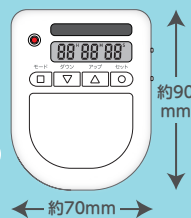

光って  
音が鳴って  
お知らせ

単4形乾電池  
2本使用  
(電池は別売りです。)

STUDY SELF  
学習タイマー スタディ セルフ

・SIZE・

# 学習に役立つタイマー

各 2,500円 (税込 各 2,750円)  
サイズ: 縦90×横70×厚さ30mm

ドリル等の時間計測や長時間の試験対策に便利!

専用パッケージ

リラックマ(ページュ)

CX2C0001-BE

©2023 San-X Co., Ltd. All Rights Reserved.

ウォッチコレクション

## Watch Collection

Rilakkuma™

各 2,500円 (税込 各 2,750円)

ケースサイズ: 直径27×厚さ10mm  
腕回りサイズ: 約115~約150mm

ジュニアサイズ

リラックマ(ミント)

CX2A0003-MI

4937996309328

各 3,000円 (税込 各 3,300円)

※ズボンやカバンなどに着用した際、時間が見やすい向きになっています。  
ケースサイズ: 直径36×厚さ9.5mm 全長: 約110mm

フックウォッチ

リラックマ(ブラウン)

CX2C0005-BR

4937996309359

Rilakkuma™  
共通パッケージ