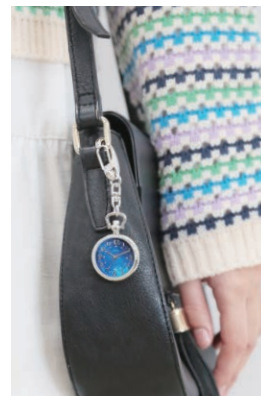

SP105-W

4937996850165

SP105-BK

4937996850172

SP105-BL

4937996850189

SP105-RE

4937996850196

キーホルダー