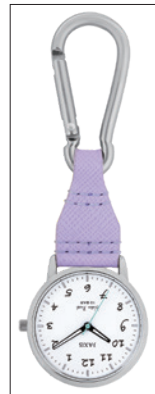

AP1353-BE

4937996814150

AP1353-PU

4937996814167

白蝶貝ダイヤル

25L1359-GY

4937996814464

白蝶貝ダイヤル