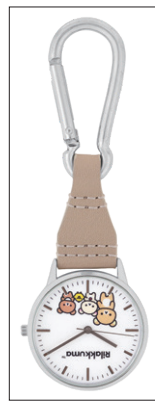

各 2,000円 (税込 各 2,200円)

ケースサイズ: 縦39×横34×厚さ11mm

腕回りサイズ: 約120~約170mm

ジュニアサイズ

すみっコぐらし(パープル)

CX2A0006-PU

4937996309373

すみっコぐらし(ミント)

CX2A0006-MI

4937996309366

すみっコぐらし(クリア)

CX2A0006-CL

4937996309380

各 2,500円 (税込 各 2,750円)

※ズボンやカバンなどに着用した際、時間が見やすい向きのデザインになっています。

ケースサイズ: 直径36×厚さ9.5mm

全長: 約110mm

フックウォッチ

すみっコぐらし(ベージュ)

CX2C0004-BE

4937996309335

すみっコぐらし(ブルー)

CX2C0004-BL

4937996309342

リラクマ(ブラウン)

CX2C0005-BR

4937996309359

パッケージ図

(キャラクター別のパッケージになります。)

すみっコぐらし™
専用パッケージ

Rilakkuma™
専用パッケージ