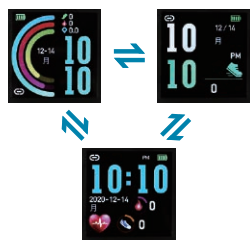

技術基準適合証明 技術マーク

210-150059

・画面が消えている時(○)をタッチしてウォッチ画面を表示します。

製品仕様

本体(時計ケース)対法: 約縦43×横19.5×厚さ11.5mm 腕まわりサイズ: 約135mm~約210mm 重量: 約25g Bluetooth: ver. 4.0
ディスプレイサイズ: 0.96 inch 液晶: TFT 防水性能: IP67 JIS 日本工業規格準拠...防塵・耐水(軽く水に浸ける程度) 電池: リチウムポリマー 3.7v
電池容量: 80mAh 充電式: 上ベルトを抜いて本体にあるUSB端子で充電 充電目安時間: 約2時間 作動時間の目安: 約2日~4日 中国製

使用環境や機能の作動状況等
作動時間は目安より短くなる場合があります。

Bluetooth 接続中は
マークを表示

BSM01-BK

4937996299001

BSM01-BL

4937996299018

BSM01-RE

4937996299025

BSM01-GR

4937996299032

各 1,980円(税込各 2,178円)

3種類の時計画面が選べる

(○)を長くタッチ(約2秒)で
ウォッチ画面を切り替えます。

タッチ

付属のクリップ式 USB
ケーブルで充電できます。

技術基準適合証明 技術マーク

210-150047

・画面が消えている時(○)をタッチしてウォッチ画面を表示します。

製品仕様

本体(時計ケース)対法: 約直径44×厚さ13mm 腕まわりサイズ: 約130mm~約215mm 重量: 約32g Bluetooth: ver. 4.0
ディスプレイサイズ: 1.3 inch 液晶: TFT 防水性能: IP67 JIS 日本工業規格準拠...防塵・耐水(軽く水に浸ける程度) 電池: リチウムポリマー 3.7v
電池容量: 150mAh 充電式: 専用クリップ式 USB ケーブル 充電目安時間: 約2時間 作動時間の目安: 約3日~5日 中国製