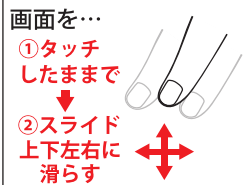

Bluetooth 接続はアプリをご確認ください。

- ❶ スマートフォンがないとご使用できません。
- ❷ 通話は使用環境により、クリアな音質での会話が難しい場合があります。

専用
パッケージ

シリコン
ベルト

BSM06-BK

4937996299322

革
ベルト

BSM06-LBR

4937996299339

シリコンベルトの
着用方法

ベルトをバックルに留めた後、ベルトの先端をバックル下の穴に差し込んでご使用ください。

ボタン説明

- ← 押す
画面を表示 / 「運動」を表示
- ↻ まわす
スクロール / 時刻表示画面の変更
- ← 2回押す
メニュー一覧を表示
- ← 押す
画面を表示 / 消す / ひとつ前の画面に戻る 等

液晶部分

液晶画面部分を指で《タッチ》や《スライド》操作して 機能・表示を切り換えます。

《タッチ》とは?

《スライド》とは?

画面を確認する

画面が消えている場合

「腕を上下に傾ける」と画面が点灯します。

※【腕ふり起動】の設定が必要です。

ボタンを《押す》と画面が点灯します。