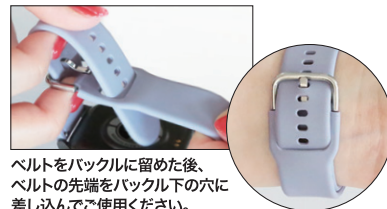

充電完了

充電不足

▲充電時は、ウォッチ本体と充電ケーブルにある金属部分の接点を合わせてください。

シリコンベルトの着用方法

ベルトをバックルに留めた後、ベルトの先端をバックル下の穴に差し込んでご使用ください。

シリ
コン
ベ
ルト

CS5A0002-BK

4937996299346

- ← 押す
画面を表示 / 「運動」を表示
- ↻ まわす
スクロール / 時刻表示画面の変更
- ← 2回押す
メニュー一覧を表示

液晶部分

液晶画面部分を指で《タッチ》や《スライド》操作して機能・表示を切り換えます。

画面を確認する 画面が消えている場合

「腕を上下に傾ける」と画面が点灯します。

ボタンを《押す》と画面が点灯します。

※【腕ふり起動】の設定が必要です。

スマートウォッチ