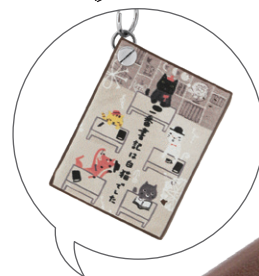

# 宮沢賢治 幻燈館 ウォッチコレクション

© Shinzi Katoh

各 6,200円 (税込 各 6,820円)

ケースサイズ：直径35×厚さ7.5mm

CK6B0003-GIW  
パッケージ図

ストラップデザイン

裏側デザイン

銀河鉄道の夜

CK6B0003-GIW

4937996348075

CK6B0003-NE  
パッケージ図

ストラップデザイン

裏側デザイン

猫の事務所

CK6B0003-NE

4937996348082

CK6B0003-CO  
パッケージ図

ストラップデザイン

裏側デザイン

注文の多い料理店

CK6B0003-CO

4937996348099

レザリアス